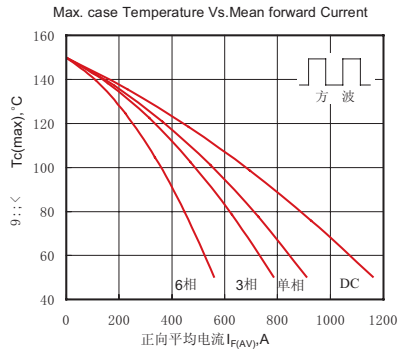

主要参数

符号	参数	测试条件	结温	参数值			单位
			$T_j(^\circ C)$	最小	典型	最大	
$I_{F(AV)}$	正向平均电流	180° 正弦半波, 50Hz, 单面散热, $T_c=100^\circ C$	150			600	A
$I_{F(RMS)}$	方均根电流		150			1256	A
V_{RRM}	反向重复峰值电压	V_{RRM} tp=10ms, $V_{RSM} = V_{RRM} + 200V$	150	600		1800	V
I_{RRM}	反向重复峰值电流	$V_{RM} = V_{RRM}$	150			45	mA
I_{FSM}	正向不重复浪涌电流		150			18.0	KA
I^2t	浪涌电流平方时间积	10ms底宽, 正弦半波, $V_R = 0.6V_{RRM}$	150			1650	$A^2s \times 10^3$
V_{FO}	门槛电压		150			0.75	V
r_F	斜率电阻		150			0.33	m Ω
V_{FM}	正向峰值电压	$I_{FM} = 2400A$	25			1.80	V
$R_{th(j-c)}$	热阻抗(结至散热器)	180° 正弦半波, 单面散热				0.080	$^\circ C / W$
V_{iso}	绝缘电压	50Hz, R.M.S, t=1min, $I_{iso}: 1mA(max)$		2500			V
F_m	安装扭矩(M12)				14		N·m
	安装扭矩(M8)				12		N·m
T_{stg}	贮存温度			-40		125	$^\circ C$
W_t	质量	外形为601F			3500		g
Size	包装盒尺寸	160 × 75 × 80 (1只装)					mm

性能曲线图

Fig.1 正向伏安特性曲线

Fig.2 瞬态热阻抗曲线

Fig.3最大正向功耗与平均电流的关系曲线

Fig.4管壳温度与正向平均电流的关系曲线

Fig.5最大正向功耗与平均电流的关系曲线

Fig.6管壳温度与正向平均电流的关系曲线

Fig.7 正向浪涌电流与周波数的关系曲线