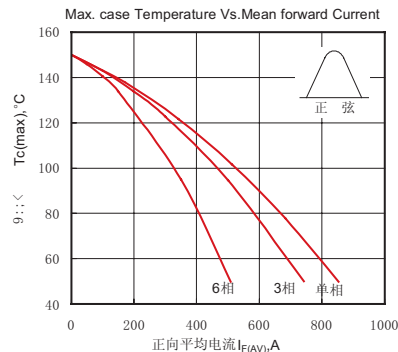

主要参数

符号	参数	测试条件	结温	参数值			单位
			$T_j(^\circ C)$	最小	典型	最大	
$I_{F(AV)}$	正向平均电流	180° 正弦半波, 50Hz, 单面散热, $T_c=100^\circ C$	150			600	A
$I_{F(RMS)}$	方均根电流		150			1256	A
V_{RRM}	反向重复峰值电压	V_{RRM} tp=10ms, $V_{RSM} = V_{RRM} + 200V$	150	600		1800	V
I_{RRM}	反向重复峰值电流	$V_{RM} = V_{RRM}$	150			45	mA
I_{FSM}	正向不重复浪涌电流		150			18.0	KA
I^2t	浪涌电流平方时间积	10ms底宽, 正弦半波, $V_R = 0.6V_{RRM}$	150			1650	$A^2s \times 10^3$
V_{FO}	门槛电压		150			0.75	V
r_F	斜率电阻		150			0.33	m Ω
V_{FM}	正向峰值电压	$I_{FM} = 2400A$	25			1.80	V
$R_{th(j-c)}$	热阻抗(结至散热器)	180° 正弦半波, 单面散热				0.080	$^\circ C / W$
V_{iso}	绝缘电压	50Hz, R.M.S, t=1min, $I_{iso}: 1mA(max)$		2500			V
F_m	安装扭矩(M12)				14		N·m
	安装扭矩(M8)				12		N·m
T_{stg}	贮存温度			-40		125	$^\circ C$
W_t	质量	外形为601F			3500		g
Size	包装盒尺寸	160 × 75 × 80 (1只装)					mm

性能曲线图

Fig.1 正向伏安特性曲线

Fig.2 瞬态热阻抗曲线

Fig.3最大正向功耗与平均电流的关系曲线

Fig.4管壳温度与正向平均电流的关系曲线

Fig.5最大正向功耗与平均电流的关系曲线

Fig.6管壳温度与正向平均电流的关系曲线

Fig.7 正向浪涌电流与周波数的关系曲线