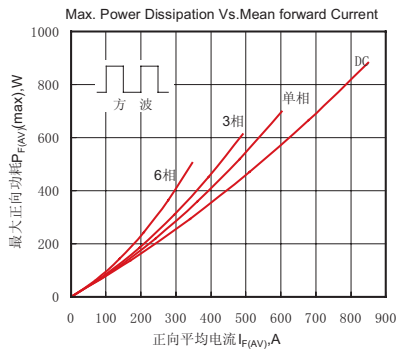

主要参数

符号	参数	测试条件	结温	参数值			单位
			$T_j(^\circ C)$	最小	典型	最大	
$I_{F(AV)}$	正向平均电流	180° 正弦半波, 50Hz, 单面散热, $T_c=100^\circ C$	150			600	A
$I_{F(RMS)}$	方均根电流		150			1256	A
V_{RRM}	反向重复峰值电压	V_{RRM} tp=10ms, $V_{RSM} = V_{RRM} + 200V$	150	600		1800	V
I_{RRM}	反向重复峰值电流	$V_{RM} = V_{RRM}$	150			45	mA
I_{FSM}	正向不重复浪涌电流		150			18.0	KA
I^2t	浪涌电流平方时间积	10ms底宽, 正弦半波, $V_R = 0.6V_{RRM}$	150			1650	$A^2s \times 10^3$
V_{FO}	门槛电压		150			0.75	V
r_F	斜率电阻		150			0.33	m Ω
V_{FM}	正向峰值电压	$I_{FM} = 2400A$	25			1.80	V
$R_{th(j-c)}$	热阻抗(结至散热器)	180° 正弦半波, 单面散热				0.080	$^\circ C / W$
V_{iso}	绝缘电压	50Hz, R.M.S, t=1min, $I_{iso}: 1mA(max)$		2500			V
F_m	安装扭矩(M12)				14		N·m
	安装扭矩(M8)				12		N·m
T_{stg}	贮存温度			-40		125	$^\circ C$
W_t	质量	外形为601F			3500		g
Size	包装盒尺寸	160 × 75 × 80 (1只装)					mm

性能曲线图

Fig.1 正向伏安特性曲线

Fig.2 瞬态热阻抗曲线

Fig.3最大正向功耗与平均电流的关系曲线

Fig.4管壳温度与正向平均电流的关系曲线

Fig.5最大正向功耗与平均电流的关系曲线

Fig.6管壳温度与正向平均电流的关系曲线

Fig.7 正向浪涌电流与周波数的关系曲线