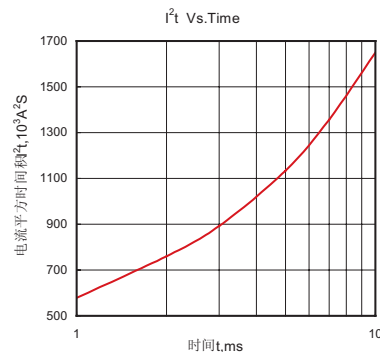

主要参数

符号	参数	测试条件	结温	参数值			单位
			$T_j(^\circ C)$	最小	典型	最大	
$I_{F(AV)}$	正向平均电流	180° 正弦半波, 50Hz, 单面散热, $T_c=100^\circ C$	150			600	A
$I_{F(RMS)}$	方均根电流		150			1256	A
V_{RRM}	反向重复峰值电压	V_{RRM} tp=10ms, $V_{RSM} = V_{RRM} + 200V$	150	600		1800	V
I_{RRM}	反向重复峰值电流	$V_{RM} = V_{RRM}$	150			45	mA
I_{FSM}	正向不重复浪涌电流		150			18.0	KA
I^2t	浪涌电流平方时间积	10ms底宽, 正弦半波, $V_R = 0.6V_{RRM}$	150			1650	$A^2s \times 10^3$
V_{FO}	门槛电压		150			0.75	V
r_F	斜率电阻		150			0.33	m Ω
V_{FM}	正向峰值电压	$I_{FM} = 2400A$	25			1.80	V
$R_{th(j-c)}$	热阻抗(结至散热器)	180° 正弦半波, 单面散热				0.080	$^\circ C / W$
V_{iso}	绝缘电压	50Hz, R.M.S, t=1min, $I_{iso}: 1mA(max)$		2500			V
F_m	安装扭矩(M12)				14		N·m
	安装扭矩(M8)				12		N·m
T_{stg}	贮存温度			-40		125	$^\circ C$
W_t	质量	外形为601F			3500		g
Size	包装盒尺寸	160 × 75 × 80 (1只装)					mm

性能曲线图

Fig.1 正向伏安特性曲线

Fig.2 瞬态热阻抗曲线

Fig.3最大正向功耗与平均电流的关系曲线

Fig.4管壳温度与正向平均电流的关系曲线

Fig.5最大正向功耗与平均电流的关系曲线

Fig.6管壳温度与正向平均电流的关系曲线

Fig.7 正向浪涌电流与周波数的关系曲线