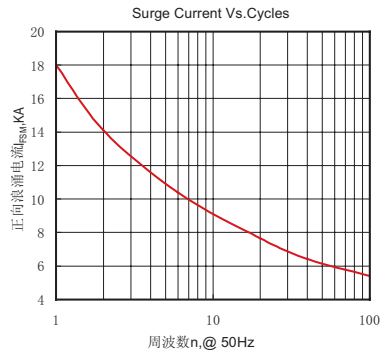

主要参数

符号	参数	测试条件	结温	参数值			单位
			$T_j(^\circ C)$	最小	典型	最大	
$I_{F(AV)}$	正向平均电流	180° 正弦半波, 50Hz, 单面散热, $T_c=100^\circ C$	150			600	A
$I_{F(RMS)}$	方均根电流		150			1256	A
V_{RRM}	反向重复峰值电压	V_{RRM} tp=10ms, $V_{RSM} = V_{RRM} + 200V$	150	600		1800	V
I_{RRM}	反向重复峰值电流	$V_{RM} = V_{RRM}$	150			45	mA
I_{FSM}	正向不重复浪涌电流		150			18.0	KA
I^2t	浪涌电流平方时间积	10ms底宽, 正弦半波, $V_R = 0.6V_{RRM}$	150			1650	$A^2s \times 10^3$
V_{FO}	门槛电压		150			0.75	V
r_F	斜率电阻		150			0.33	m Ω
V_{FM}	正向峰值电压	$I_{FM} = 2400A$	25			1.80	V
$R_{th(j-c)}$	热阻抗(结至散热器)	180° 正弦半波, 单面散热				0.080	$^\circ C / W$
V_{iso}	绝缘电压	50Hz, R.M.S, t=1min, $I_{iso}: 1mA(max)$		2500			V
F_m	安装扭矩(M12)				14		N·m
	安装扭矩(M8)				12		N·m
T_{stg}	贮存温度			-40		125	$^\circ C$
W_t	质量	外形为601F			3500		g
Size	包装盒尺寸	160 × 75 × 80 (1只装)					mm

性能曲线图

Fig.1 正向伏安特性曲线

Fig.2 瞬态热阻抗曲线

Fig.3最大正向功耗与平均电流的关系曲线

Fig.4管壳温度与正向平均电流的关系曲线

Fig.5最大正向功耗与平均电流的关系曲线

Fig.6管壳温度与正向平均电流的关系曲线

Fig.7 正向浪涌电流与周波数的关系曲线