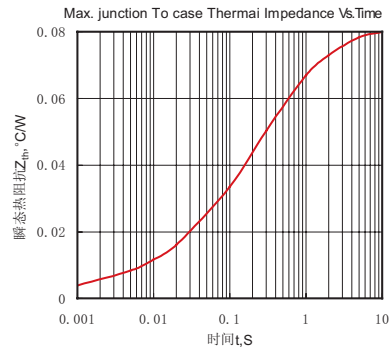

主要参数

符号	参数	测试条件	结温	参数值			单位
			$T_j(^\circ C)$	最小	典型	最大	
$I_{F(AV)}$	正向平均电流	180° 正弦半波, 50Hz, 单面散热, $T_c=100^\circ C$	150			600	A
$I_{F(RMS)}$	方均根电流		150			1256	A
V_{RRM}	反向重复峰值电压	V_{RRM} tp=10ms, $V_{RSM} = V_{RRM} + 200V$	150	600		1800	V
I_{RRM}	反向重复峰值电流	$V_{RM} = V_{RRM}$	150			45	mA
I_{FSM}	正向不重复浪涌电流		150			18.0	KA
I^2t	浪涌电流平方时间积	10ms底宽, 正弦半波, $V_R = 0.6V_{RRM}$	150			1650	$A^2s \times 10^3$
V_{FO}	门槛电压		150			0.75	V
r_F	斜率电阻		150			0.33	m Ω
V_{FM}	正向峰值电压	$I_{FM} = 2400A$	25			1.80	V
$R_{th(j-c)}$	热阻抗(结至散热器)	180° 正弦半波, 单面散热				0.080	$^\circ C / W$
V_{iso}	绝缘电压	50Hz, R.M.S, t=1min, $I_{iso}: 1mA(max)$		2500			V
F_m	安装扭矩(M12)				14		N·m
	安装扭矩(M8)				12		N·m
T_{stg}	贮存温度			-40		125	$^\circ C$
W_t	质量	外形为601F			3500		g
Size	包装盒尺寸	160 × 75 × 80 (1只装)					mm

性能曲线图

Fig.1 正向伏安特性曲线

Fig.2 瞬态热阻抗曲线

Fig.3最大正向功耗与平均电流的关系曲线

Fig.4管壳温度与正向平均电流的关系曲线

Fig.5最大正向功耗与平均电流的关系曲线

Fig.6管壳温度与正向平均电流的关系曲线

Fig.7 正向浪涌电流与周波数的关系曲线