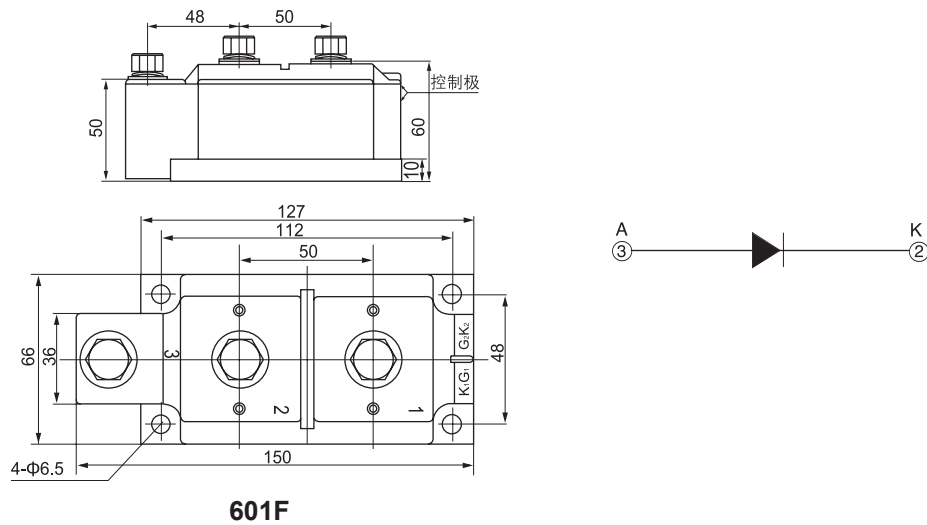

外形尺寸图

YUEQING LIUJING RECTIFIER CO., LTD

Sale Department: Liujing Building, Yueqing City,
Zhejiang Province

Add: Wanao Industrial Zone, Yueqing city,
Zhejiang Province

Tel: 0086-577-62519692   0089-577-62519693

Fax: 0086-577-62518692

International Export: 0086-577-62571902

Technical Support: 0086-15868768965

After Service: 400-6606-086

<http://www.china-liujing.com>

<http://www.liujingdianqi.cn>

<http://www.cnrectifier.com>

<http://www.cnthyristor.com.cn>

MSN: thristors@hotmail.com

打造最具竞争力的电力半导体产品

To be the most competitive Power Semiconductor
Devices manufactory.

LIUJING reserves the right to change limits, test conditions and dimensions.

윤정은 이 칼타로그 중에 데이트, 테스트 조건, 외형사이즈에 대한 최종 해석권을 가지고 있습니다.