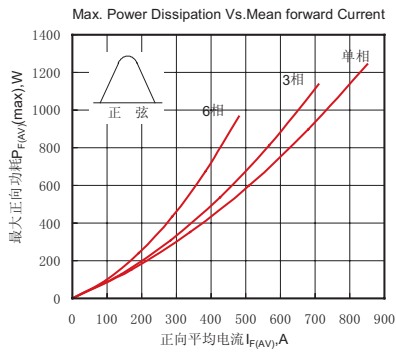

主要参数

符号	参数	测试条件	结温	参数值			单位
			$T_j(^\circ C)$	最小	典型	最大	
$I_{F(AV)}$	正向平均电流	180° 正弦半波, 50Hz, 单面散热, $T_c=100^\circ C$	150			600	A
$I_{F(RMS)}$	方均根电流		150			1256	A
V_{RRM}	反向重复峰值电压	V_{RRM} tp=10ms, $V_{RSM} = V_{RRM} + 200V$	150	600		1800	V
I_{RRM}	反向重复峰值电流	$V_{RM} = V_{RRM}$	150			45	mA
I_{FSM}	正向不重复浪涌电流		150			18.0	KA
I^2t	浪涌电流平方时间积	10ms底宽, 正弦半波, $V_R = 0.6V_{RRM}$	150			1650	$A^2s \times 10^3$
V_{FO}	门槛电压		150			0.75	V
r_F	斜率电阻		150			0.33	m Ω
V_{FM}	正向峰值电压	$I_{FM} = 2400A$	25			1.80	V
$R_{th(j-c)}$	热阻抗(结至散热器)	180° 正弦半波, 单面散热				0.080	$^\circ C / W$
V_{iso}	绝缘电压	50Hz, R.M.S, t=1min, $I_{iso}: 1mA(max)$		2500			V
F_m	安装扭矩(M12)				14		N·m
	安装扭矩(M8)				12		N·m
T_{stg}	贮存温度			-40		125	$^\circ C$
W_t	质量	外形为601F			3500		g
Size	包装盒尺寸	160 × 75 × 80 (1只装)					mm

性能曲线图

Fig.1 正向伏安特性曲线

Fig.2 瞬态热阻抗曲线

Fig.3最大正向功耗与平均电流的关系曲线

Fig.4管壳温度与正向平均电流的关系曲线

Fig.5最大正向功耗与平均电流的关系曲线

Fig.6管壳温度与正向平均电流的关系曲线

Fig.7 正向浪涌电流与周波数的关系曲线