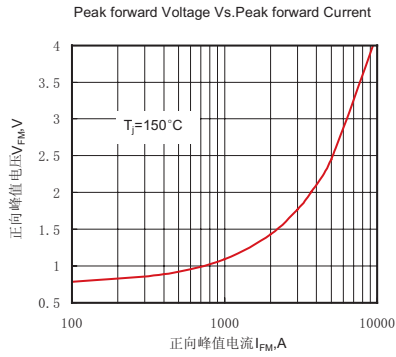

性能曲线图

Fig.1 正向伏安特性曲线

Fig.2 瞬态热阻抗曲线

Fig.3最大正向功耗与平均电流的关系曲线

Fig.4管壳温度与正向平均电流的关系曲线

Fig.5最大正向功耗与平均电流的关系曲线

Fig.6管壳温度与正向平均电流的关系曲线

Fig.7 正向浪涌电流与周波数的关系曲线