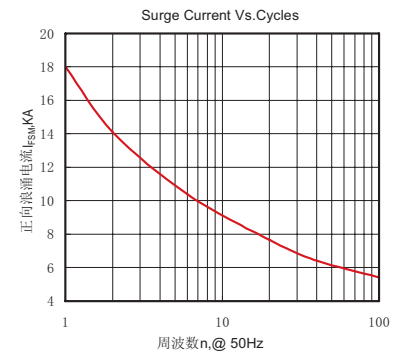

主要参数

符号	参数	测试条件	结温	参数值			单位
			$T_j(^{\circ}C)$	最小	典型	最大	
$I_{F(AV)}$	正向平均电流	180° 正弦半波, 50Hz, 单面散热, $T_c=60^{\circ}C$	150			800	A
$I_{F(RMS)}$	方均根电流		150			1256	A
V_{RRM}	反向重复峰值电压	V_{RRM} tp=10ms, $V_{RSM} = V_{RRM} + 200V$	150	600		1800	V
I_{RRM}	反向重复峰值电流	$V_{RM} = V_{RRM}$	150			40	mA
I_{FSM}	正向不重复浪涌电流	10ms底宽, 正弦半波, $V_R = 0.6V_{RRM}$	150			18.0	KA
I^2t	浪涌电流平方时间积					1650	$A^2s \times 10^3$
V_{FO}	门槛电压		150			0.75	V
r_F	斜率电阻					0.34	m Ω
V_{FM}	正向峰值电压	$I_{FM} = 2400A$	25			1.72	V
$R_{th(j-c)}$	热阻抗(结至散热器)	180° 正弦半波, 单面散热				0.080	$^{\circ}C/W$
V_{iso}	绝缘电压	50Hz, R.M.S, t=1min, $I_{iso}: 1mA(max)$		2500			V
F_m	安装扭矩(M10)				12		N·m
	安装扭矩(M6)				6		N·m
T_{stg}	贮存温度			-40		125	$^{\circ}C$
W_t	质量	外形为901F			2600		g
Size	包装盒尺寸	180 × 83 × 92 (1只装)					mm

性能曲线图

Fig.1 正向伏安特性曲线

Fig.2 瞬态热阻抗曲线

Fig.3最大正向功耗与平均电流的关系曲线

Fig.4管壳温度与正向平均电流的关系曲线

Fig.5最大正向功耗与平均电流的关系曲线

Fig.6管壳温度与正向平均电流的关系曲线

Fig.7 正向浪涌电流与周波数的关系曲线