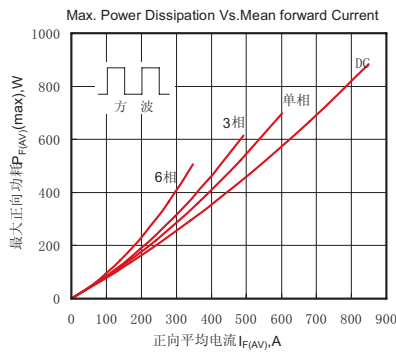

主要参数

符号	参数	测试条件	结温	参数值			单位
			$T_j(^{\circ}C)$	最小	典型	最大	
$I_{F(AV)}$	正向平均电流	180° 正弦半波, 50Hz, 单面散热, $T_c=60^{\circ}C$	150			800	A
$I_{F(RMS)}$	方均根电流		150			1256	A
V_{RRM}	反向重复峰值电压	V_{RRM} tp=10ms, $V_{RSM} = V_{RRM} + 200V$	150	600		1800	V
I_{RRM}	反向重复峰值电流	$V_{RM} = V_{RRM}$	150			40	mA
I_{FSM}	正向不重复浪涌电流	10ms底宽, 正弦半波, $V_R = 0.6V_{RRM}$	150			18.0	KA
I^2t	浪涌电流平方时间积					1650	$A^2s \times 10^3$
V_{FO}	门槛电压		150			0.75	V
r_F	斜率电阻					0.34	m Ω
V_{FM}	正向峰值电压	$I_{FM} = 2400A$	25			1.72	V
$R_{th(j-c)}$	热阻抗(结至散热器)	180° 正弦半波, 单面散热				0.080	$^{\circ}C/W$
V_{iso}	绝缘电压	50Hz, R.M.S, t=1min, $I_{iso}: 1mA(max)$		2500			V
F_m	安装扭矩(M10)				12		N·m
	安装扭矩(M6)				6		N·m
T_{stg}	贮存温度			-40		125	$^{\circ}C$
W_t	质量	外形为901F			2600		g
Size	包装盒尺寸	180 × 83 × 92 (1只装)					mm

性能曲线图

Fig.1 正向伏安特性曲线

Fig.2 瞬态热阻抗曲线

Fig.3最大正向功耗与平均电流的关系曲线

Fig.4管壳温度与正向平均电流的关系曲线

Fig.5最大正向功耗与平均电流的关系曲线

Fig.6管壳温度与正向平均电流的关系曲线

Fig.7 正向浪涌电流与周波数的关系曲线