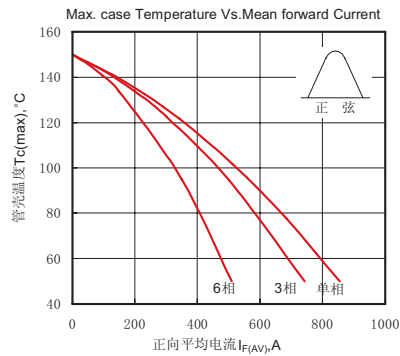

主要参数

符号	参数	测试条件	结温	参数值			单位
			$T_j(^{\circ}C)$	最小	典型	最大	
$I_{F(AV)}$	正向平均电流	180° 正弦半波, 50Hz, 单面散热, $T_c=60^{\circ}C$	150			800	A
$I_{F(RMS)}$	方均根电流		150			1256	A
V_{RRM}	反向重复峰值电压	V_{RRM} tp=10ms, $V_{RSM} = V_{RRM} + 200V$	150	600		1800	V
I_{RRM}	反向重复峰值电流	$V_{RM} = V_{RRM}$	150			40	mA
I_{FSM}	正向不重复浪涌电流	10ms底宽, 正弦半波, $V_R = 0.6V_{RRM}$	150			18.0	KA
I^2t	浪涌电流平方时间积					1650	$A^2s \times 10^3$
V_{FO}	门槛电压		150			0.75	V
r_F	斜率电阻					0.34	m Ω
V_{FM}	正向峰值电压	$I_{FM} = 2400A$	25			1.72	V
$R_{th(j-c)}$	热阻抗(结至散热器)	180° 正弦半波, 单面散热				0.080	$^{\circ}C/W$
V_{iso}	绝缘电压	50Hz, R.M.S, t=1min, $I_{iso}: 1mA(max)$		2500			V
F_m	安装扭矩(M10)				12		N·m
	安装扭矩(M6)				6		N·m
T_{stg}	贮存温度			-40		125	$^{\circ}C$
W_t	质量	外形为901F			2600		g
Size	包装盒尺寸	180 × 83 × 92 (1只装)					mm

性能曲线图

Fig.1 正向伏安特性曲线

Fig.2 瞬态热阻抗曲线

Fig.3最大正向功耗与平均电流的关系曲线

Fig.4管壳温度与正向平均电流的关系曲线

Fig.5最大正向功耗与平均电流的关系曲线

Fig.6管壳温度与正向平均电流的关系曲线

Fig.7 正向浪涌电流与周波数的关系曲线