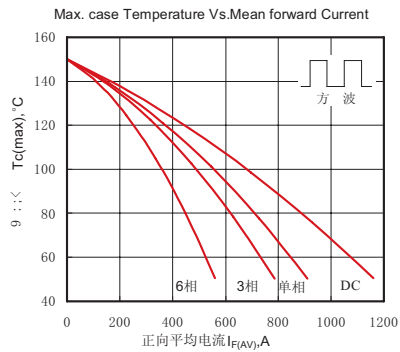

主要参数

符号	参数	测试条件	结温	参数值			单位
			$T_j(^{\circ}C)$	最小	典型	最大	
$I_{F(AV)}$	正向平均电流	180° 正弦半波, 50Hz, 单面散热, $T_c=60^{\circ}C$	150			800	A
$I_{F(RMS)}$	方均根电流		150			1256	A
V_{RRM}	反向重复峰值电压	V_{RRM} tp=10ms, $V_{RSM} = V_{RRM} + 200V$	150	600		1800	V
I_{RRM}	反向重复峰值电流	$V_{RM} = V_{RRM}$	150			40	mA
I_{FSM}	正向不重复浪涌电流	10ms底宽, 正弦半波, $V_R = 0.6V_{RRM}$	150			18.0	KA
I^2t	浪涌电流平方时间积					1650	$A^2s \times 10^3$
V_{FO}	门槛电压		150			0.75	V
r_F	斜率电阻					0.34	m Ω
V_{FM}	正向峰值电压	$I_{FM} = 2400A$	25			1.72	V
$R_{th(j-c)}$	热阻抗(结至散热器)	180° 正弦半波, 单面散热				0.080	$^{\circ}C/W$
V_{iso}	绝缘电压	50Hz, R.M.S, t=1min, $I_{iso}: 1mA(max)$		2500			V
F_m	安装扭矩(M10)				12		N·m
	安装扭矩(M6)				6		N·m
T_{stg}	贮存温度			-40		125	$^{\circ}C$
W_t	质量	外形为901F			2600		g
Size	包装盒尺寸	180 × 83 × 92 (1只装)					mm

性能曲线图

Fig.1 正向伏安特性曲线

Fig.2 瞬态热阻抗曲线

Fig.3最大正向功耗与平均电流的关系曲线

Fig.4管壳温度与正向平均电流的关系曲线

Fig.5最大正向功耗与平均电流的关系曲线

Fig.6管壳温度与正向平均电流的关系曲线

Fig.7 正向浪涌电流与周波数的关系曲线