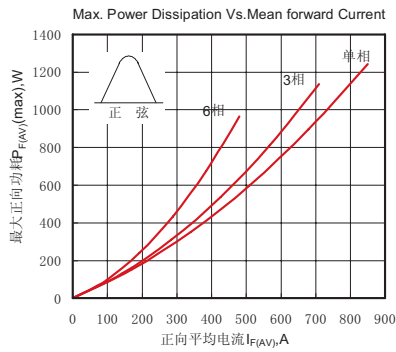

主要参数

符号	参数	测试条件	结温	参数值			单位
			$T_j(^{\circ}C)$	最小	典型	最大	
$I_{F(AV)}$	正向平均电流	180° 正弦半波, 50Hz, 单面散热, $T_c=60^{\circ}C$	150			800	A
$I_{F(RMS)}$	方均根电流		150			1256	A
V_{RRM}	反向重复峰值电压	V_{RRM} tp=10ms, $V_{RSM} = V_{RRM} + 200V$	150	600		1800	V
I_{RRM}	反向重复峰值电流	$V_{RM} = V_{RRM}$	150			40	mA
I_{FSM}	正向不重复浪涌电流	10ms底宽, 正弦半波, $V_R = 0.6V_{RRM}$	150			18.0	KA
I^2t	浪涌电流平方时间积					1650	$A^2s \times 10^3$
V_{FO}	门槛电压		150			0.75	V
r_F	斜率电阻					0.34	m Ω
V_{FM}	正向峰值电压	$I_{FM} = 2400A$	25			1.72	V
$R_{th(j-c)}$	热阻抗(结至散热器)	180° 正弦半波, 单面散热				0.080	$^{\circ}C/W$
V_{iso}	绝缘电压	50Hz, R.M.S, t=1min, $I_{iso}: 1mA(max)$		2500			V
F_m	安装扭矩(M10)				12		N·m
	安装扭矩(M6)				6		N·m
T_{stg}	贮存温度			-40		125	$^{\circ}C$
W_t	质量	外形为901F			2600		g
Size	包装盒尺寸	180 × 83 × 92 (1只装)					mm

性能曲线图

Fig.1 正向伏安特性曲线

Fig.2 瞬态热阻抗曲线

Fig.3最大正向功耗与平均电流的关系曲线

Fig.4管壳温度与正向平均电流的关系曲线

Fig.5最大正向功耗与平均电流的关系曲线

Fig.6管壳温度与正向平均电流的关系曲线

Fig.7 正向浪涌电流与周波数的关系曲线