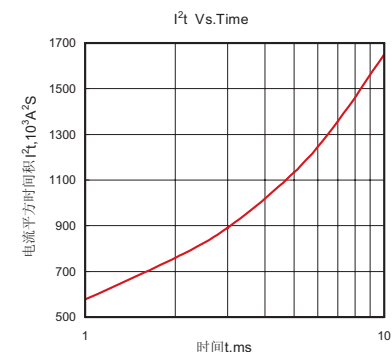

主要参数

符号	参数	测试条件	结温	参数值			单位
			$T_j(^{\circ}C)$	最小	典型	最大	
$I_{F(AV)}$	正向平均电流	180° 正弦半波, 50Hz, 单面散热, $T_c=60^{\circ}C$	150			800	A
$I_{F(RMS)}$	方均根电流		150			1256	A
V_{RRM}	反向重复峰值电压	V_{RRM} tp=10ms, $V_{RSM} = V_{RRM} + 200V$	150	600		1800	V
I_{RRM}	反向重复峰值电流	$V_{RM} = V_{RRM}$	150			40	mA
I_{FSM}	正向不重复浪涌电流	10ms底宽, 正弦半波, $V_R = 0.6V_{RRM}$	150			18.0	KA
I^2t	浪涌电流平方时间积					1650	$A^2s \times 10^3$
V_{FO}	门槛电压		150			0.75	V
r_F	斜率电阻					0.34	m Ω
V_{FM}	正向峰值电压	$I_{FM} = 2400A$	25			1.72	V
$R_{th(j-c)}$	热阻抗(结至散热器)	180° 正弦半波, 单面散热				0.080	$^{\circ}C/W$
V_{iso}	绝缘电压	50Hz, R.M.S, t=1min, $I_{iso}: 1mA(max)$		2500			V
F_m	安装扭矩(M10)				12		N·m
	安装扭矩(M6)				6		N·m
T_{stg}	贮存温度			-40		125	$^{\circ}C$
W_t	质量	外形为901F			2600		g
Size	包装盒尺寸	180 × 83 × 92 (1只装)					mm

性能曲线图

Fig.1 正向伏安特性曲线

Fig.2 瞬态热阻抗曲线

Fig.3最大正向功耗与平均电流的关系曲线

Fig.4管壳温度与正向平均电流的关系曲线

Fig.5最大正向功耗与平均电流的关系曲线

Fig.6管壳温度与正向平均电流的关系曲线

Fig.7 正向浪涌电流与周波数的关系曲线