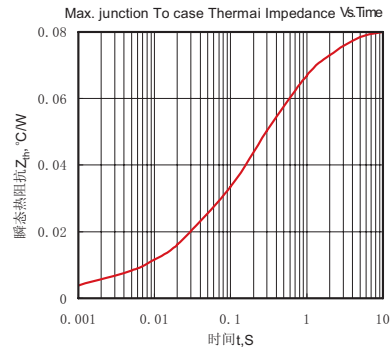

主要参数

符号	参数	测试条件	结温	参数值			单位
			$T_j(^{\circ}C)$	最小	典型	最大	
$I_{F(AV)}$	正向平均电流	180° 正弦半波, 50Hz, 单面散热, $T_c=60^{\circ}C$	150			800	A
$I_{F(RMS)}$	方均根电流		150			1256	A
V_{RRM}	反向重复峰值电压	V_{RRM} tp=10ms, $V_{RSM} = V_{RRM} + 200V$	150	600		1800	V
I_{RRM}	反向重复峰值电流	$V_{RM} = V_{RRM}$	150			40	mA
I_{FSM}	正向不重复浪涌电流	10ms底宽, 正弦半波, $V_R = 0.6V_{RRM}$	150			18.0	KA
I^2t	浪涌电流平方时间积					1650	$A^2s \times 10^3$
V_{FO}	门槛电压		150			0.75	V
r_F	斜率电阻					0.34	m Ω
V_{FM}	正向峰值电压	$I_{FM} = 2400A$	25			1.72	V
$R_{th(j-c)}$	热阻抗(结至散热器)	180° 正弦半波, 单面散热				0.080	$^{\circ}C/W$
V_{iso}	绝缘电压	50Hz, R.M.S, t=1min, $I_{iso}: 1mA(max)$		2500			V
F_m	安装扭矩(M10)				12		N·m
	安装扭矩(M6)				6		N·m
T_{stg}	贮存温度			-40		125	$^{\circ}C$
W_t	质量	外形为901F			2600		g
Size	包装盒尺寸	180 × 83 × 92 (1只装)					mm

性能曲线图

Fig.1 正向伏安特性曲线

Fig.2 瞬态热阻抗曲线

Fig.3最大正向功耗与平均电流的关系曲线

Fig.4管壳温度与正向平均电流的关系曲线

Fig.5最大正向功耗与平均电流的关系曲线

Fig.6管壳温度与正向平均电流的关系曲线

Fig.7 正向浪涌电流与周波数的关系曲线