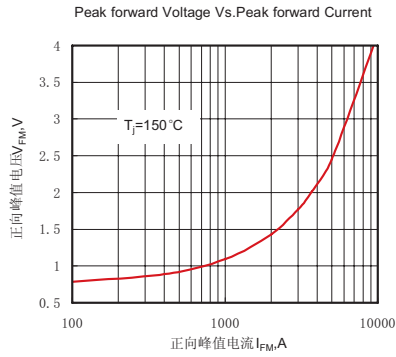

性能曲线图

Fig.1 正向伏安特性曲线

Fig.2 瞬态热阻抗曲线

Fig.3最大正向功耗与平均电流的关系曲线

Fig.4管壳温度与正向平均电流的关系曲线

Fig.5最大正向功耗与平均电流的关系曲线

Fig.6管壳温度与正向平均电流的关系曲线

Fig.7 正向浪涌电流与周波数的关系曲线